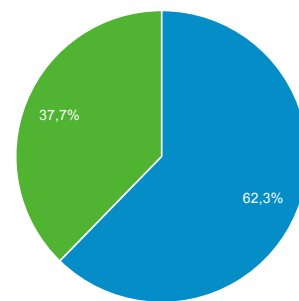

Közönség áttekintése

Minden felhasználó
100,00% Felhasználók

2018. jan. 1. - 2018. jan. 31.

Áttekintés

Felhasználók

Felhasználók
860 510

Új felhasználók
605 750

Munkamenetek
1 362 426

Felhasználónkénti munkamenetek száma
1,58

Oldalmegtekintések
5 258 469

Oldal / munkamenet
3,86

Munkamenet átlagos hossza
00:06:34

Visszafordulási arány
55,02%

New Visitor Returning Visitor

Nyelv	Felhasználók	% Felhasználók
1. hu	558 104	65,09%
2. hu-hu	249 742	29,13%
3. en-us	27 892	3,25%
4. en-gb	5 592	0,65%
5. de	2 974	0,35%
6. sk	2 288	0,27%
7. de-de	1 280	0,15%
8. ro	1 236	0,14%
9. ru	620	0,07%
10. sk-sk	510	0,06%